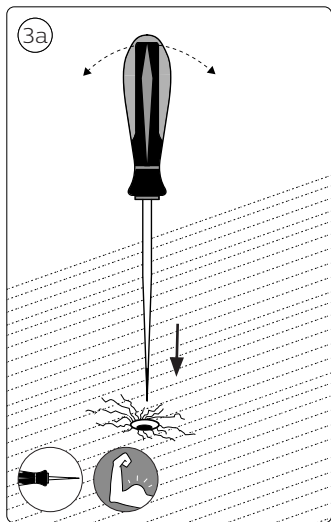

**B**

IP65

III

TYPE  
Z

0-14

LED

G

- EN** Use only with Philips Hue 24V $\overline{=}$  SELV IP67 LED power supply!
- DE** Verwendung nur mit Philips Hue 24V $\overline{=}$  SELV IP67 LED-Stromversorgung!
- FR** Utiliser uniquement avec l'alimentation LED Philips Hue 24V $\overline{=}$  SELV IP67!
- ES** Se utiliza solo con la fuente de alimentación LED Philips Hue SELV 24V $\overline{=}$  IP67!
- PT** Utilize apenas com fonte de alimentação LED SELV Philips Hue de 24V $\overline{=}$  IP67!
- IT** Da utilizzare solo con un alimentatore LED Philips Hue 24V $\overline{=}$  IP67!