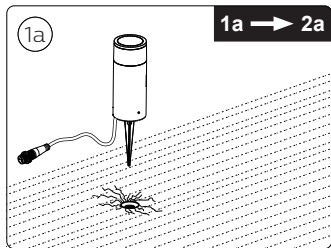

**B**

IP65

III

TYPE  
Z

0-14

LED

G

- EN** Use only with Philips Hue 24V $\overline{=}$  SELV IP67 LED power supply!
- DE** Verwendung nur mit Philips Hue 24V $\overline{=}$  SELV IP67 LED-Stromversorgung!
- FR** Utiliser uniquement avec l'alimentation LED Philips Hue 24V $\overline{=}$  SELV IP67!
- ES** Se utiliza solo con la fuente de alimentación LED Philips Hue SELV 24V $\overline{=}$  IP67!
- PT** Utilize apenas com fonte de alimentação LED SELV Philips Hue de 24V $\overline{=}$  IP67!
- IT** Da utilizzare solo con un alimentatore LED Philips Hue 24V $\overline{=}$  IP67!