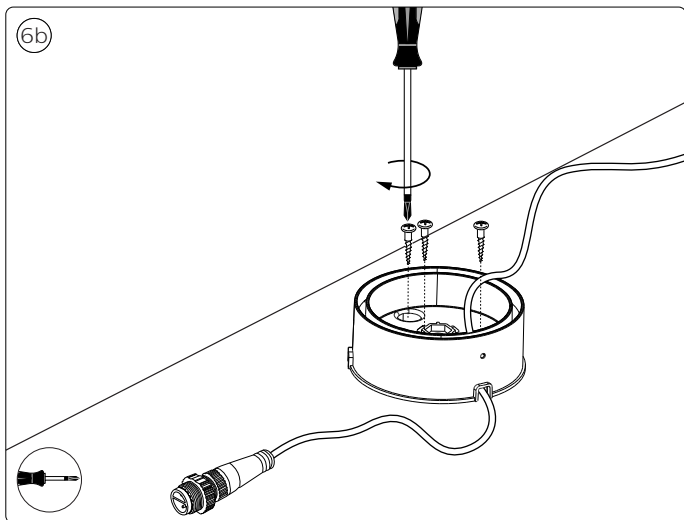

**B**

IP65

III

TYPE  
Z

0-14

LED

G

- EN** Use only with Philips Hue 24V $\overline{=}$  SELV IP67 LED power supply!
- DE** Verwendung nur mit Philips Hue 24V $\overline{=}$  SELV IP67 LED-Stromversorgung!
- FR** Utiliser uniquement avec l'alimentation LED Philips Hue 24V $\overline{=}$  SELV IP67!
- ES** Se utiliza solo con la fuente de alimentación LED Philips Hue SELV 24V $\overline{=}$  IP67!
- PT** Utilize apenas com fonte de alimentação LED SELV Philips Hue de 24V $\overline{=}$  IP67!
- IT** Da utilizzare solo con un alimentatore LED Philips Hue 24V $\overline{=}$  IP67!