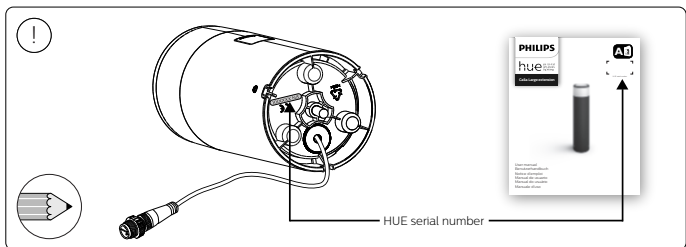

**B**

IP65

III

TYPE  
Z

0-14

LED

G

- EN** Use only with Philips Hue 24V $\overline{=}$  SELV IP67 LED power supply!
- DE** Verwendung nur mit Philips Hue 24V $\overline{=}$  SELV IP67 LED-Stromversorgung!
- FR** Utiliser uniquement avec l'alimentation LED Philips Hue 24V $\overline{=}$  SELV IP67!
- ES** Se utiliza solo con la fuente de alimentación LED Philips Hue SELV 24V $\overline{=}$  IP67!
- PT** Utilize apenas com fonte de alimentação LED SELV Philips Hue de 24V $\overline{=}$  IP67!
- IT** Da utilizzare solo con un alimentatore LED Philips Hue 24V $\overline{=}$  IP67!

## Philips Hue Low-volt system (24V)

Signify  
I.B.R.S. / C.C.R.I. Numéro 10461  
5600 VB Eindhoven,  
the Netherlands  
☎00800-74454775

© 2021 Signify Holding  
All rights reserved

[www.philips-hue.com](http://www.philips-hue.com)