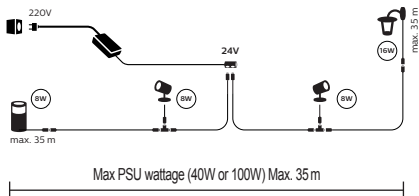

**B**

IP65

III

TYPE  
Z

0-14

LED

G

- EN** Use only with Philips Hue 24V $\overline{=}$  SELV IP67 LED power supply!
- DE** Verwendung nur mit Philips Hue 24V $\overline{=}$  SELV IP67 LED-Stromversorgung!
- FR** Utiliser uniquement avec l'alimentation LED Philips Hue 24V $\overline{=}$  SELV IP67!
- ES** Se utiliza solo con la fuente de alimentación LED Philips Hue SELV 24V $\overline{=}$  IP67!
- PT** Utilize apenas com fonte de alimentação LED SELV Philips Hue de 24V $\overline{=}$  IP67!
- IT** Da utilizzare solo con un alimentatore LED Philips Hue 24V $\overline{=}$  IP67!

## Philips Hue Low-volt system (24V)

Signify  
I.B.R.S. / C.C.R.I. Numéro 10461  
5600 VB Eindhoven,  
the Netherlands  
☎00800-74454775

© 2021 Signify Holding  
All rights reserved

[www.philips-hue.com](http://www.philips-hue.com)