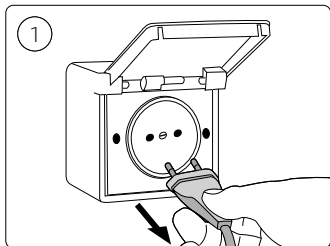

**B**

IP65

III

TYPE  
Z

0-14

LED

G

- EN** Use only with Philips Hue 24V $\overline{=}$  SELV IP67 LED power supply!
- DE** Verwendung nur mit Philips Hue 24V $\overline{=}$  SELV IP67 LED-Stromversorgung!
- FR** Utiliser uniquement avec l'alimentation LED Philips Hue 24V $\overline{=}$  SELV IP67!
- ES** Se utiliza solo con la fuente de alimentación LED Philips Hue SELV 24V $\overline{=}$  IP67!
- PT** Utilize apenas com fonte de alimentação LED SELV Philips Hue de 24V $\overline{=}$  IP67!
- IT** Da utilizzare solo con un alimentatore LED Philips Hue 24V $\overline{=}$  IP67!