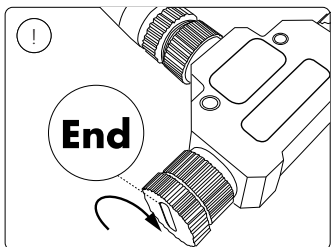

**B**

IP65

III

TYPE  
Z

0-14

LED

G

- EN** Use only with Philips Hue 24V $\overline{=}$  SELV IP67 LED power supply!
- DE** Verwendung nur mit Philips Hue 24V $\overline{=}$  SELV IP67 LED-Stromversorgung!
- FR** Utiliser uniquement avec l'alimentation LED Philips Hue 24V $\overline{=}$  SELV IP67!
- ES** Se utiliza solo con la fuente de alimentación LED Philips Hue SELV 24V $\overline{=}$  IP67!
- PT** Utilize apenas com fonte de alimentação LED SELV Philips Hue de 24V $\overline{=}$  IP67!
- IT** Da utilizzare solo con un alimentatore LED Philips Hue 24V $\overline{=}$  IP67!