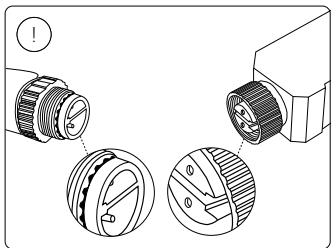

**B**

IP65

III

TYPE  
Z

0-14

LED

G

- EN** Use only with Philips Hue 24V $\overline{=}$  SELV IP67 LED power supply!
- DE** Verwendung nur mit Philips Hue 24V $\overline{=}$  SELV IP67 LED-Stromversorgung!
- FR** Utiliser uniquement avec l'alimentation LED Philips Hue 24V $\overline{=}$  SELV IP67!
- ES** Se utiliza solo con la fuente de alimentación LED Philips Hue SELV 24V $\overline{=}$  IP67!
- PT** Utilize apenas com fonte de alimentação LED SELV Philips Hue de 24V $\overline{=}$  IP67!
- IT** Da utilizzare solo con un alimentatore LED Philips Hue 24V $\overline{=}$  IP67!