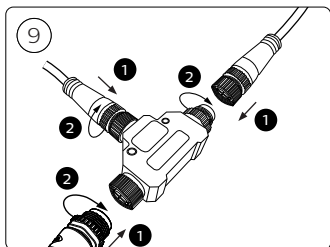

**B**

IP65

III

TYPE  
Z

0-14

LED

G

- EN** Use only with Philips Hue 24V $\overline{=}$  SELV IP67 LED power supply!
- DE** Verwendung nur mit Philips Hue 24V $\overline{=}$  SELV IP67 LED-Stromversorgung!
- FR** Utiliser uniquement avec l'alimentation LED Philips Hue 24V $\overline{=}$  SELV IP67!
- ES** Se utiliza solo con la fuente de alimentación LED Philips Hue SELV 24V $\overline{=}$  IP67!
- PT** Utilize apenas com fonte de alimentação LED SELV Philips Hue de 24V $\overline{=}$  IP67!
- IT** Da utilizzare solo con un alimentatore LED Philips Hue 24V $\overline{=}$  IP67!