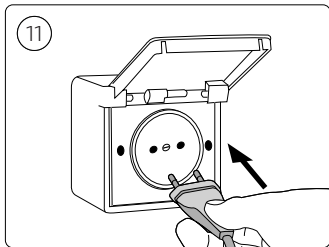

**B**

IP65

III

TYPE  
Z

0-14

LED

G

- EN** Use only with Philips Hue 24V $\overline{=}$  SELV IP67 LED power supply!
- DE** Verwendung nur mit Philips Hue 24V $\overline{=}$  SELV IP67 LED-Stromversorgung!
- FR** Utiliser uniquement avec l'alimentation LED Philips Hue 24V $\overline{=}$  SELV IP67!
- ES** Se utiliza solo con la fuente de alimentación LED Philips Hue SELV 24V $\overline{=}$  IP67!
- PT** Utilize apenas com fonte de alimentação LED SELV Philips Hue de 24V $\overline{=}$  IP67!
- IT** Da utilizzare solo con un alimentatore LED Philips Hue 24V $\overline{=}$  IP67!