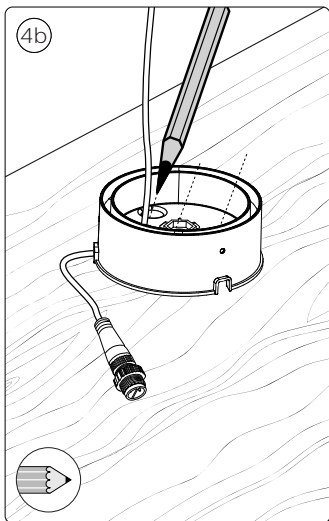

**B**

IP65

III

TYPE  
Z

0-14

LED

G

- EN** Use only with Philips Hue 24V $\overline{=}$  SELV IP67 LED power supply!
- DE** Verwendung nur mit Philips Hue 24V $\overline{=}$  SELV IP67 LED-Stromversorgung!
- FR** Utiliser uniquement avec l'alimentation LED Philips Hue 24V $\overline{=}$  SELV IP67!
- ES** Se utiliza solo con la fuente de alimentación LED Philips Hue SELV 24V $\overline{=}$  IP67!
- PT** Utilize apenas com fonte de alimentação LED SELV Philips Hue de 24V $\overline{=}$  IP67!
- IT** Da utilizzare solo con un alimentatore LED Philips Hue 24V $\overline{=}$  IP67!