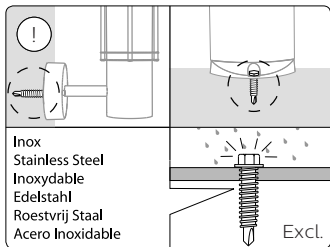

**B**

IP65

III

TYPE  
Z

0-14

LED

G

- EN** Use only with Philips Hue 24V $\overline{=}$  SELV IP67 LED power supply!
- DE** Verwendung nur mit Philips Hue 24V $\overline{=}$  SELV IP67 LED-Stromversorgung!
- FR** Utiliser uniquement avec l'alimentation LED Philips Hue 24V $\overline{=}$  SELV IP67!
- ES** Se utiliza solo con la fuente de alimentación LED Philips Hue SELV 24V $\overline{=}$  IP67!
- PT** Utilize apenas com fonte de alimentação LED SELV Philips Hue de 24V $\overline{=}$  IP67!
- IT** Da utilizzare solo con un alimentatore LED Philips Hue 24V $\overline{=}$  IP67!