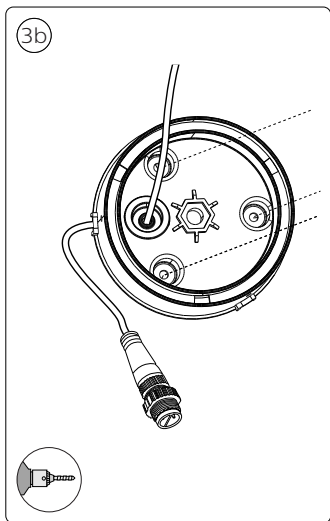

**B**

IP65

III

TYPE  
Z

0-14

LED

G

- EN** Use only with Philips Hue 24V $\overline{=}$  SELV IP67 LED power supply!
- DE** Verwendung nur mit Philips Hue 24V $\overline{=}$  SELV IP67 LED-Stromversorgung!
- FR** Utiliser uniquement avec l'alimentation LED Philips Hue 24V $\overline{=}$  SELV IP67!
- ES** Se utiliza solo con la fuente de alimentación LED Philips Hue SELV 24V $\overline{=}$  IP67!
- PT** Utilize apenas com fonte de alimentação LED SELV Philips Hue de 24V $\overline{=}$  IP67!
- IT** Da utilizzare solo con un alimentatore LED Philips Hue 24V $\overline{=}$  IP67!