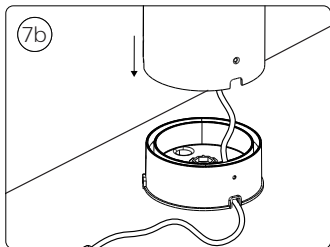

**B**

IP65

III

TYPE  
Z

0-14

LED

G

- EN** Use only with Philips Hue 24V $\overline{=}$  SELV IP67 LED power supply!
- DE** Verwendung nur mit Philips Hue 24V $\overline{=}$  SELV IP67 LED-Stromversorgung!
- FR** Utiliser uniquement avec l'alimentation LED Philips Hue 24V $\overline{=}$  SELV IP67!
- ES** Se utiliza solo con la fuente de alimentación LED Philips Hue SELV 24V $\overline{=}$  IP67!
- PT** Utilize apenas com fonte de alimentação LED SELV Philips Hue de 24V $\overline{=}$  IP67!
- IT** Da utilizzare solo con un alimentatore LED Philips Hue 24V $\overline{=}$  IP67!