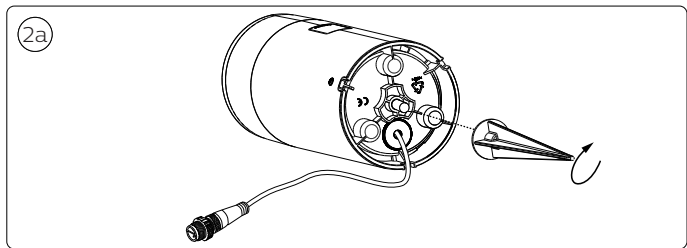

**B**

IP65

III

TYPE  
Z

0-14

LED

G

- EN** Use only with Philips Hue 24V $\overline{=}$  SELV IP67 LED power supply!
- DE** Verwendung nur mit Philips Hue 24V $\overline{=}$  SELV IP67 LED-Stromversorgung!
- FR** Utiliser uniquement avec l'alimentation LED Philips Hue 24V $\overline{=}$  SELV IP67!
- ES** Se utiliza solo con la fuente de alimentación LED Philips Hue SELV 24V $\overline{=}$  IP67!
- PT** Utilize apenas com fonte de alimentação LED SELV Philips Hue de 24V $\overline{=}$  IP67!
- IT** Da utilizzare solo con un alimentatore LED Philips Hue 24V $\overline{=}$  IP67!