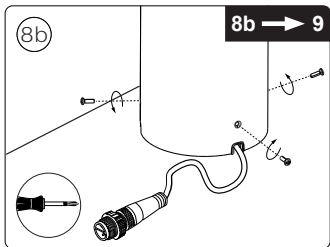

**B**

IP65

III

TYPE  
Z

0-14

LED

G

- EN** Use only with Philips Hue 24V $\overline{=}$  SELV IP67 LED power supply!
- DE** Verwendung nur mit Philips Hue 24V $\overline{=}$  SELV IP67 LED-Stromversorgung!
- FR** Utiliser uniquement avec l'alimentation LED Philips Hue 24V $\overline{=}$  SELV IP67!
- ES** Se utiliza solo con la fuente de alimentación LED Philips Hue SELV 24V $\overline{=}$  IP67!
- PT** Utilize apenas com fonte de alimentação LED SELV Philips Hue de 24V $\overline{=}$  IP67!
- IT** Da utilizzare solo con un alimentatore LED Philips Hue 24V $\overline{=}$  IP67!