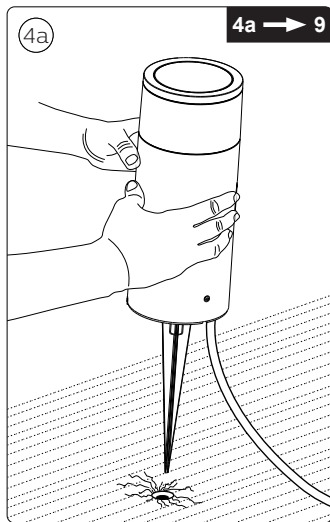

**B**

IP65

III

TYPE  
Z

0-14

LED

G

- EN** Use only with Philips Hue 24V $\overline{=}$  SELV IP67 LED power supply!
- DE** Verwendung nur mit Philips Hue 24V $\overline{=}$  SELV IP67 LED-Stromversorgung!
- FR** Utiliser uniquement avec l'alimentation LED Philips Hue 24V $\overline{=}$  SELV IP67!
- ES** Se utiliza solo con la fuente de alimentación LED Philips Hue SELV 24V $\overline{=}$  IP67!
- PT** Utilize apenas com fonte de alimentação LED SELV Philips Hue de 24V $\overline{=}$  IP67!
- IT** Da utilizzare solo con un alimentatore LED Philips Hue 24V $\overline{=}$  IP67!