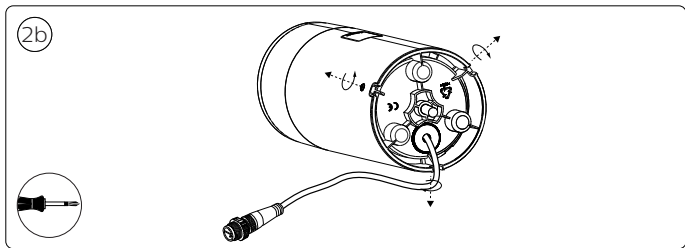

**B**

IP65

III

TYPE  
Z

0-14

LED

G

- EN** Use only with Philips Hue 24V $\overline{=}$  SELV IP67 LED power supply!
- DE** Verwendung nur mit Philips Hue 24V $\overline{=}$  SELV IP67 LED-Stromversorgung!
- FR** Utiliser uniquement avec l'alimentation LED Philips Hue 24V $\overline{=}$  SELV IP67!
- ES** Se utiliza solo con la fuente de alimentación LED Philips Hue SELV 24V $\overline{=}$  IP67!
- PT** Utilize apenas com fonte de alimentação LED SELV Philips Hue de 24V $\overline{=}$  IP67!
- IT** Da utilizzare solo con un alimentatore LED Philips Hue 24V $\overline{=}$  IP67!