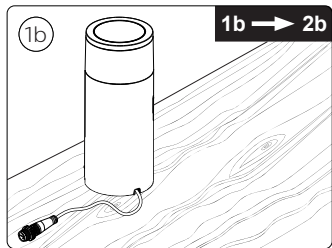

**B**

IP65

III

TYPE  
Z

0-14

LED

G

- EN** Use only with Philips Hue 24V $\overline{=}$  SELV IP67 LED power supply!
- DE** Verwendung nur mit Philips Hue 24V $\overline{=}$  SELV IP67 LED-Stromversorgung!
- FR** Utiliser uniquement avec l'alimentation LED Philips Hue 24V $\overline{=}$  SELV IP67!
- ES** Se utiliza solo con la fuente de alimentación LED Philips Hue SELV 24V $\overline{=}$  IP67!
- PT** Utilize apenas com fonte de alimentação LED SELV Philips Hue de 24V $\overline{=}$  IP67!
- IT** Da utilizzare solo con un alimentatore LED Philips Hue 24V $\overline{=}$  IP67!